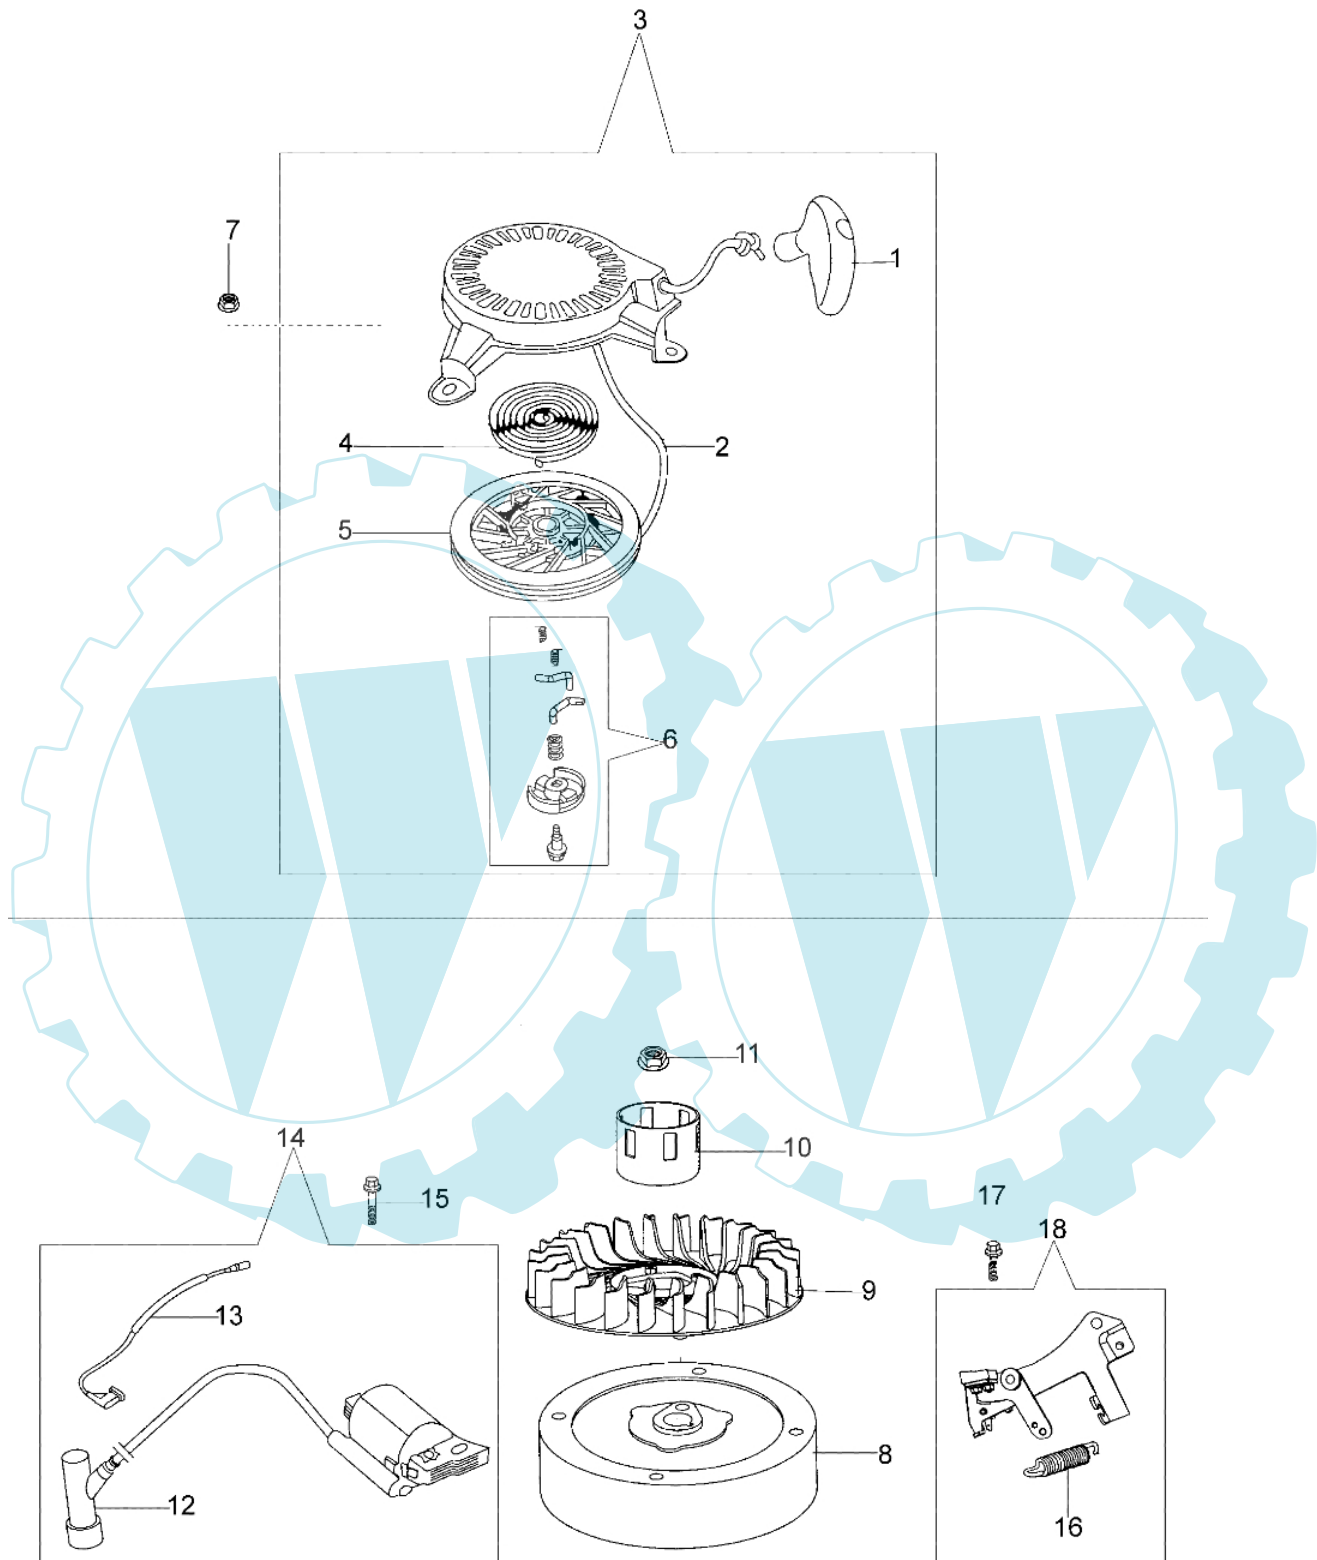

Max 48 TK - Zylinderkopf

Bild Nr.	Anz.	Teilenummer	Beschreibung	Technische Nachricht
1	1	L66150044	Abdeckung	
2	7	L66150046	Schraube	
3	3	L66150069	Schraube	
4	1	L66150049	Halteplatte f. Regler	
5	2	L66150050	Hülse	
6	1	L66150051	Schraube	
7	1	L66150052	Unterlegscheibe	
8	1	L66150068	Set Ölverschl. m. Halt.	
9	1	L66150067	Ölverschluss	
10	1	L66150053	Unterlegscheibe	
11	1	L66150054	Führungstift	
12	1	L66150055	Seger	
13	1	L66150056	Läufer	
14	1	L66150057	Set Regler	
15	1	L66150064	Schraube	
16	1	L66150209	Dichtungssatz	
17	2	L66150061	Hülse	
18	1	L66150063	Scheibe	

Max 48 TK - Motorwelle und kolben

Bild Nr.	Anz.	Teilenummer	Beschreibung	Technische Nachricht
1	1	L66150070	Kolbenring kit	
2	2	L66150074	Segerring	
3	1	L66150076	Bolzen	
4	1	L66150217	Kolben	
5	2	L66150078	Schraube Pleuel	
6	1	L66150079	Set Pleuel	
7	1	L66150085	Lager	
8	1	L66150082	Set Motorwelle	
9	1	L66150081	Keil	
10	1	L66150084	Unterlegscheibe	

Max 48 TK - Starter kpl. und schwungrad

Bild Nr.	Anz.	Teilenummer	Beschreibung	Technische Nachricht
1	1	L66150103	Startgriff	
2	1	L66150104	Startseil	
3	1	L66150112	Starter kpl.	
4	1	L66150105	Feder Anl.	
5	1	L66150106	Riemenscheibe Anl.	
6	1	L66150218	Klinke kpl.	
7	3	L66150113	Mutter	
8	1	L66150144	Schwungrad	
9	1	L66150146	Lüfterrad	
10	1	L66150147	Riemenscheibe	
11	1	L66150148	Mutter	
12	1	L66150149	Pipette Zündkerze	
13	1	L66150150	Massekabel	
14	1	L66150151	Spule Beschl.	
15	1	L66150152	Schraube	
16	1	L66150153	Feder	
17	2	L66150152	Schraube	
18	1	L66150154	Bremse	

Max 48 TK - Vergaser

Bild Nr.	Anz.	Teilenummer	Beschreibung	Technische Nachricht
1	1	L66150116	Flansch	
2	1	L66150142	Vergaser	
3	1	L66150131	Valvola Beschl.	
4	1	L66150135	Lufthebel	
5	1	L66150121	Schraube	
6	1	L66150209	Dichtungssatz	
7	1	L66150122	Schraube	
8	1	L66150211	Reparkit	