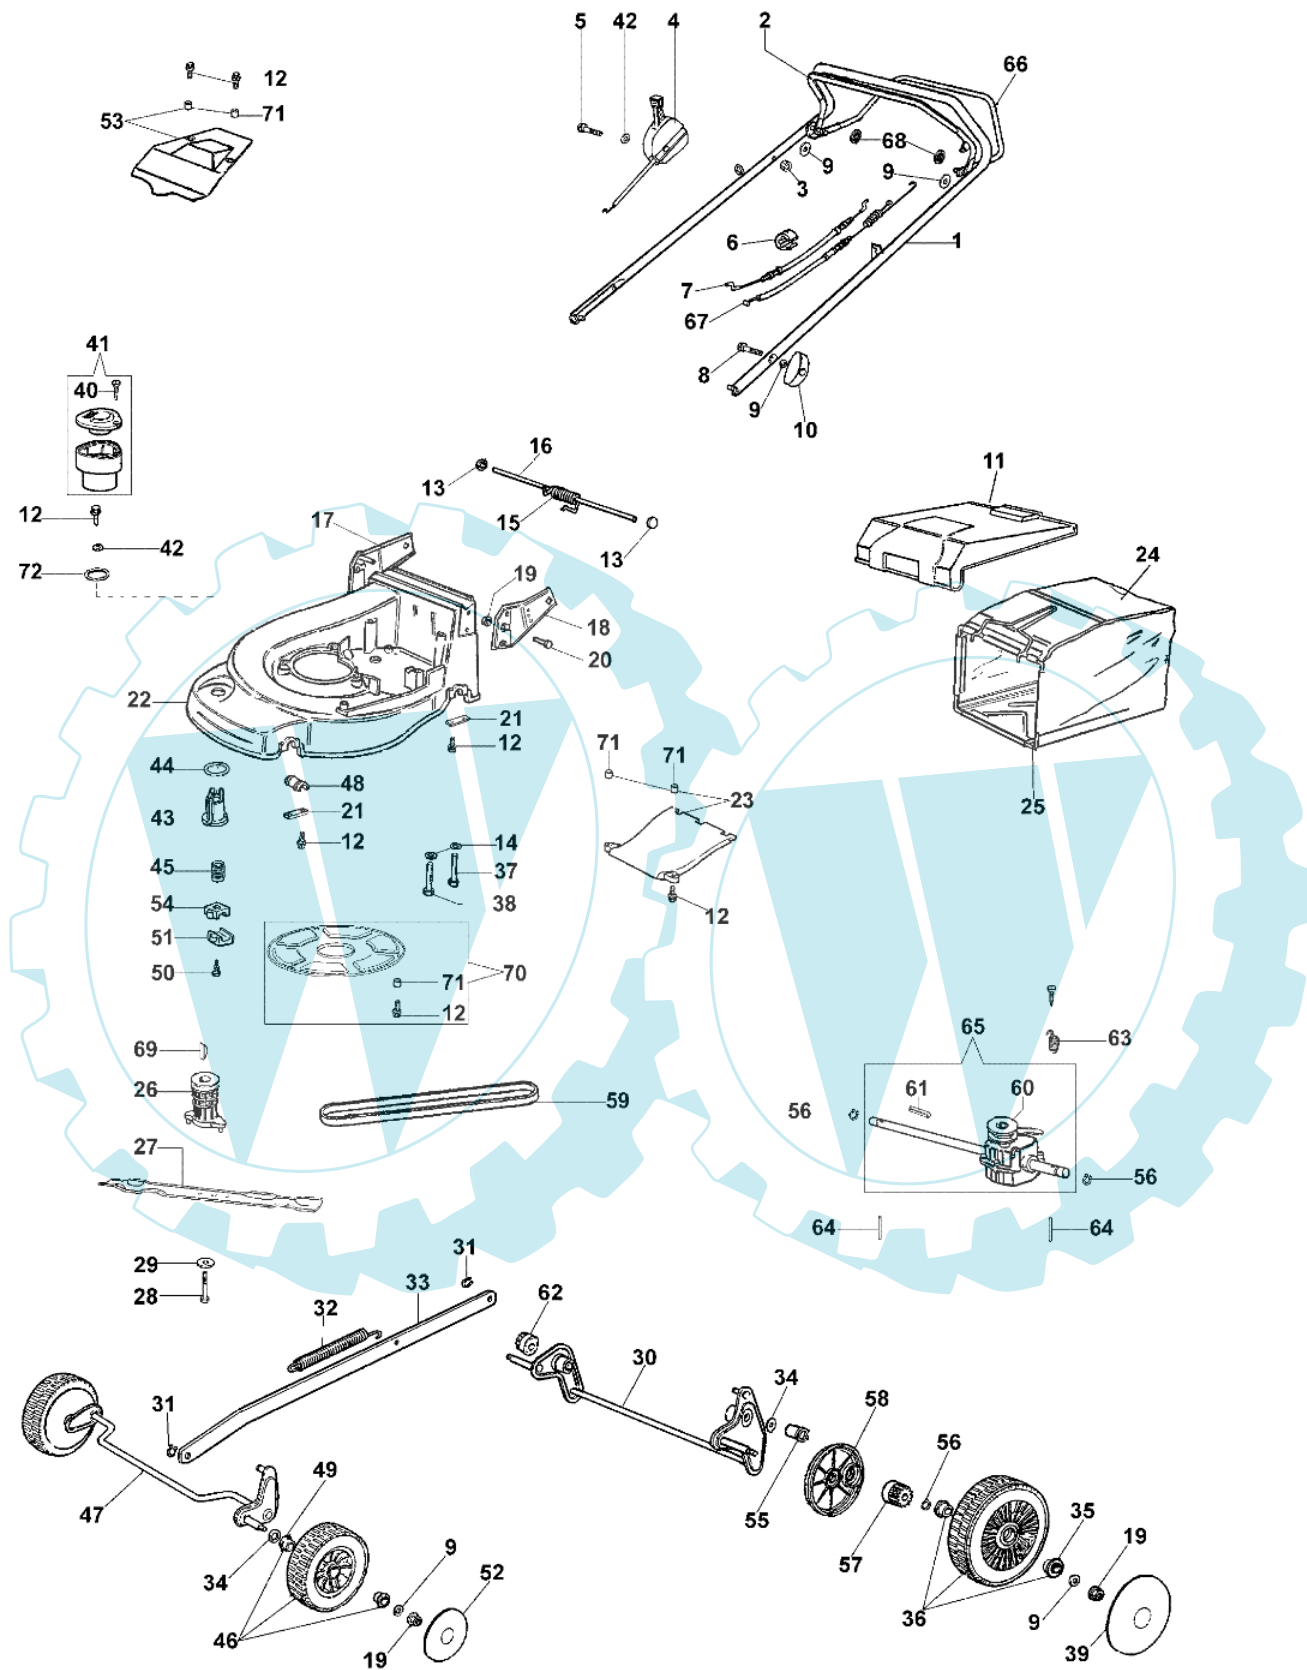

Max 48 TK - Ersatzteilzeichnung

Bild Nr.	Anz.	Teilenummer	Beschreibung	Technische Nachricht
1	1	66060104A	Handgriff	
2	1	66060106	Hebel	
3	2	3914006R	Mutter	
4	1	66060164	Gashebel	
5	1	3906164R	Schraube	
6	2	66060231	Schelle	
7	1	66090149R	Kabelbremsemotor	
8	2	3910015R	Schraube	
9	4	3916008R	Scheibe	
10	2	4119013A	Knopf	
11	1	66060059	Deckel	
12	15	3960031	Schraube	
13	2	3045027	Sicherung	
14	3	3918013	Scheibe	
15	1	66060060	Feder	
16	1	66060055	Stift	
17	1	66060026	Halter	
18	1	66060025	Halter	
19	4	3914010	Mutter	
20	4	3806065	Schraube	
21	4	66060008	Streifen	
22	1	66090001A	Gehäuse	BT5-040-06/07
23	1	66062096	Deckel	
24	1	66060116	Ersatzsack	
25	1	66060078	Rahmen	
26	1	66060131	Deckel	
27	1	66090050BR	Messer mulching 48	
28	1	3906162	Schraube	
29	1	66060384R	Scheibe	
30	1	66060024B	Achse	
31	2	3026007	Ring	
32	1	66060043	Feder	
33	1	66090005	Stange	
34	2	3027001	Ring	
35	4	66030057	Lager	
36	2	66110102	Rad	
37	2	3806077	Schraube	
38	1	3906083	Schraube	
39	1	66030145	Raddeckel	
40	1	3960013R	Schraube	
41	1	66060355A	Handgriff kpl.	
42	2	3918017	Scheibe	
43	1	66060037AR	Muttergewinde	
44	1	66060038	Scheibe	
45	1	66060039AR	Schraube	
46	2	66110301	Rad	
47	1	66060020B	Vorn achse	
48	1	66060007	Buchse	
49	4	66030081	Lager	
50	2	3960040R	Schraube	
51	1	66060034	Deckel	
52	2	66110278R	Raddeckel	
53	1	66062027	Deckel	
54	1	66060035	Deckel	
55	2	66060030	Buchse	
56	4	3024012	Ring	
57	1	66060031	Ritzel	
58	1	66060293R	Raddeckel	
59	1	3047028R	Riemen 10X890	
60	1	66140057R	Scheibe	
61	1	3022020	Stift	
62	1	66060032	Ritzel	
63	1	66060044R	Feder	
64	2	66060010	Walzen	
65	1	66060360BR	Antriebsgehäuse	
66	1	66060105	Hebel	
67	1	66060357R	Kabel	
68	2	3045033R	Sicherungsring	
69	1	8202126R	Keil	
70	1	66090148	Schultzkit	
71	8	66060110	Distanzstück	
72	1	66060118	Ring	