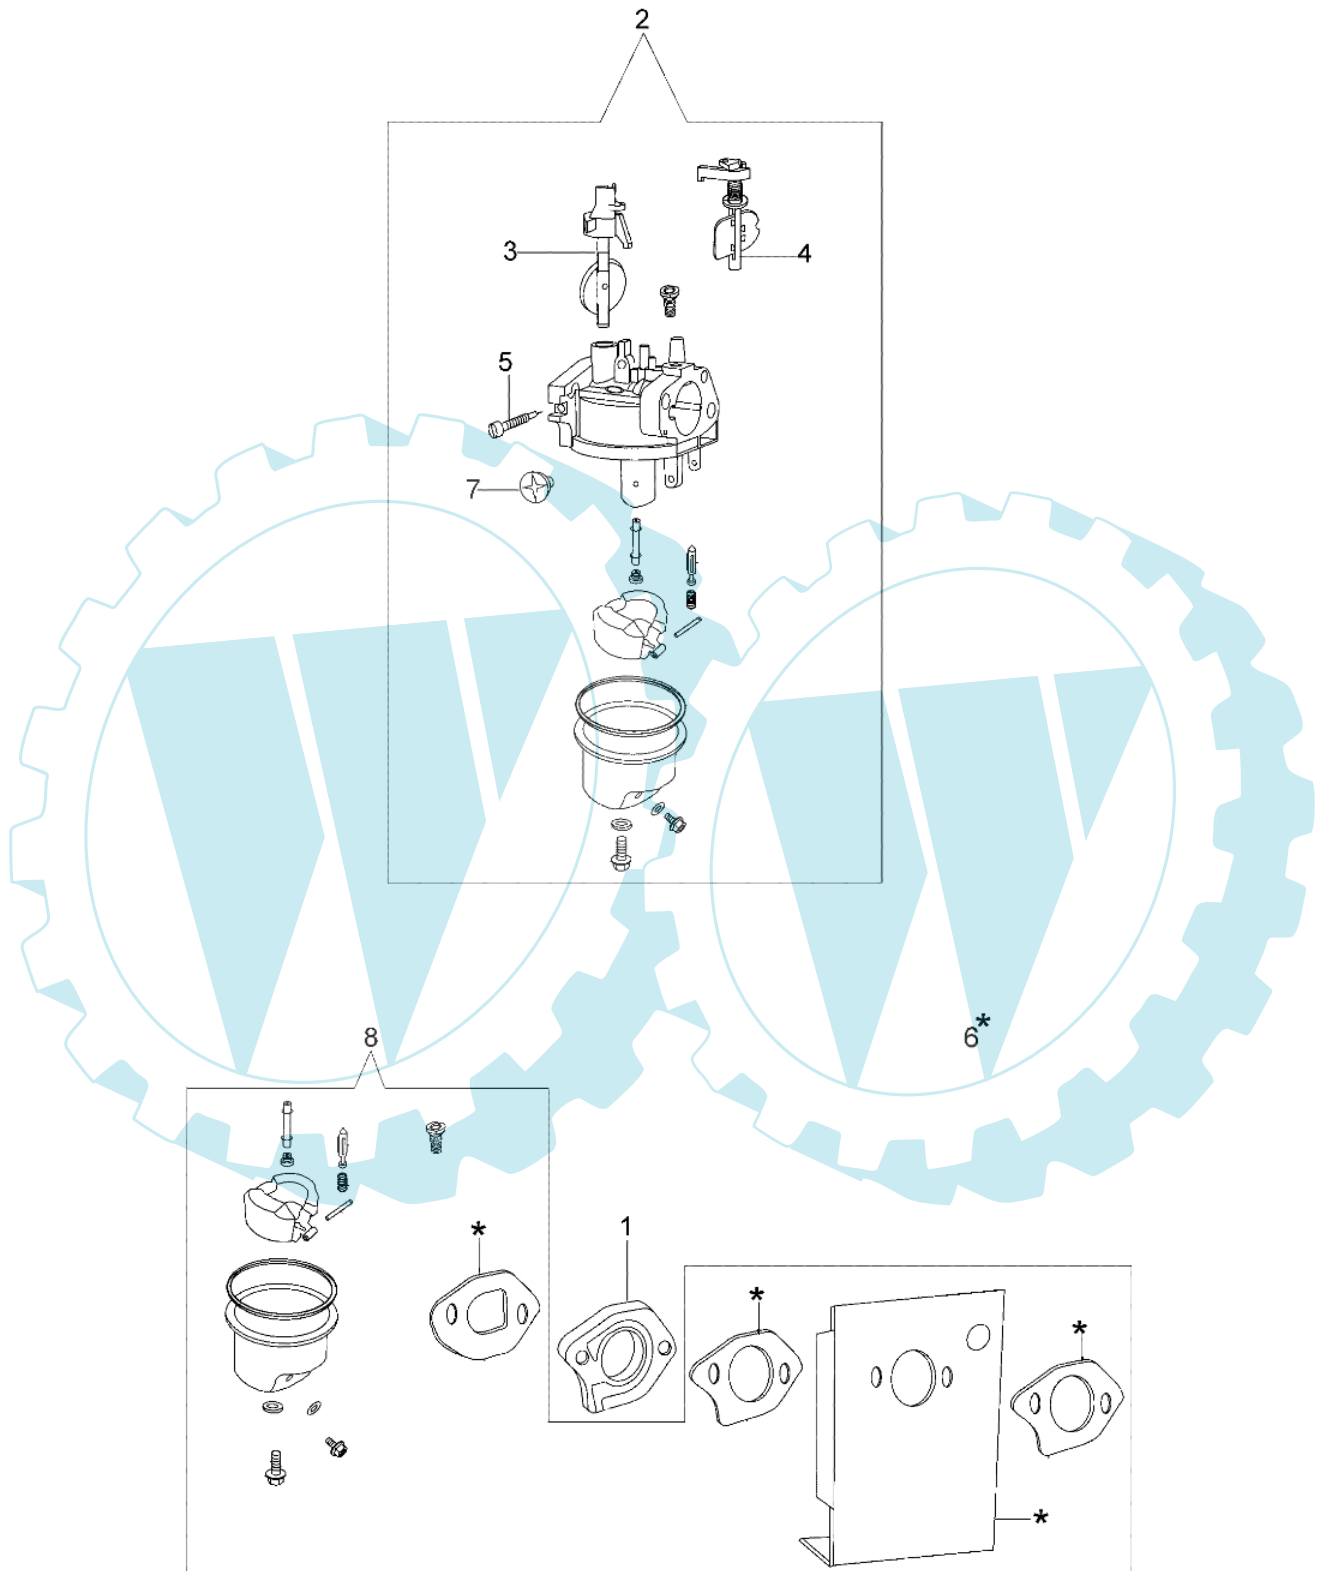

Max 48 TK - Starter kpl. und schwungrad

Bild Nr.	Anz.	Teilenummer	Beschreibung	Technische Nachricht
1	1	L66150103	Startgriff	
2	1	L66150104	Startseil	
3	1	L66150112	Starter kpl.	
4	1	L66150105	Feder Anl.	
5	1	L66150106	Riemenscheibe Anl.	
6	1	L66150218	Klinke kpl.	
7	3	L66150113	Mutter	
8	1	L66150144	Schwungrad	
9	1	L66150146	Lüfterrad	
10	1	L66150147	Riemenscheibe	
11	1	L66150148	Mutter	
12	1	L66150149	Pipette Zündkerze	
13	1	L66150150	Massekabel	
14	1	L66150151	Spule Beschl.	
15	1	L66150152	Schraube	
16	1	L66150153	Feder	
17	2	L66150152	Schraube	
18	1	L66150154	Bremse	

Max 48 TK - Vergaser

Bild Nr.	Anz.	Teilenummer	Beschreibung	Technische Nachricht
1	1	L66150116	Flansch	
2	1	L66150142	Vergaser	
3	1	L66150131	Valvola Beschl.	
4	1	L66150135	Lufthebel	
5	1	L66150121	Schraube	
6	1	L66150209	Dichtungssatz	
7	1	L66150122	Schraube	
8	1	L66150211	Reparkit	

Max 48 TK - Luftfilter und Auspuff

Bild Nr.	Anz.	Teilenummer	Beschreibung	Technische Nachricht
1	1	L66150219	Auspuff kpl.	
2	1	L66150159	Luftfilterkit	
3	1	L66150209	Dichtungssatz	
4	1	L66150214	Ventil	
5	1	L66150155	Luftfilter	
6	1	L66150157	Außenfilter	
7	1	L66150158	Luftfilterdeckel	
8	4	L66150164	Scheibe	
9	1	L66150165	Schraube	

Max 48 TK - Kompl. Hebel

Bild Nr.	Anz.	Teilenummer	Beschreibung	Technische Nachricht
1	1	L66150168	Reglerschraube	
2	1	L66150169	Feder	
3	1	L66150170	Feder	
4	1	L66150171	Blech	
5	1	L66150172	Schraube m5x16	
6	1	L66150173	Kompl. Hebel	
7	2	L66150174	Schraube	
8	1	L66150175	Stange	
9	1	L66150176	Feder Rückz. Beschl.	
10	1	L66150177	Stange Beschl.	
11	1	L66150179	Feder	
12	1	L66150181	Steuerhebel	
13	1	L66150183	Schraube	
14	1	L66150164	Scheibe	