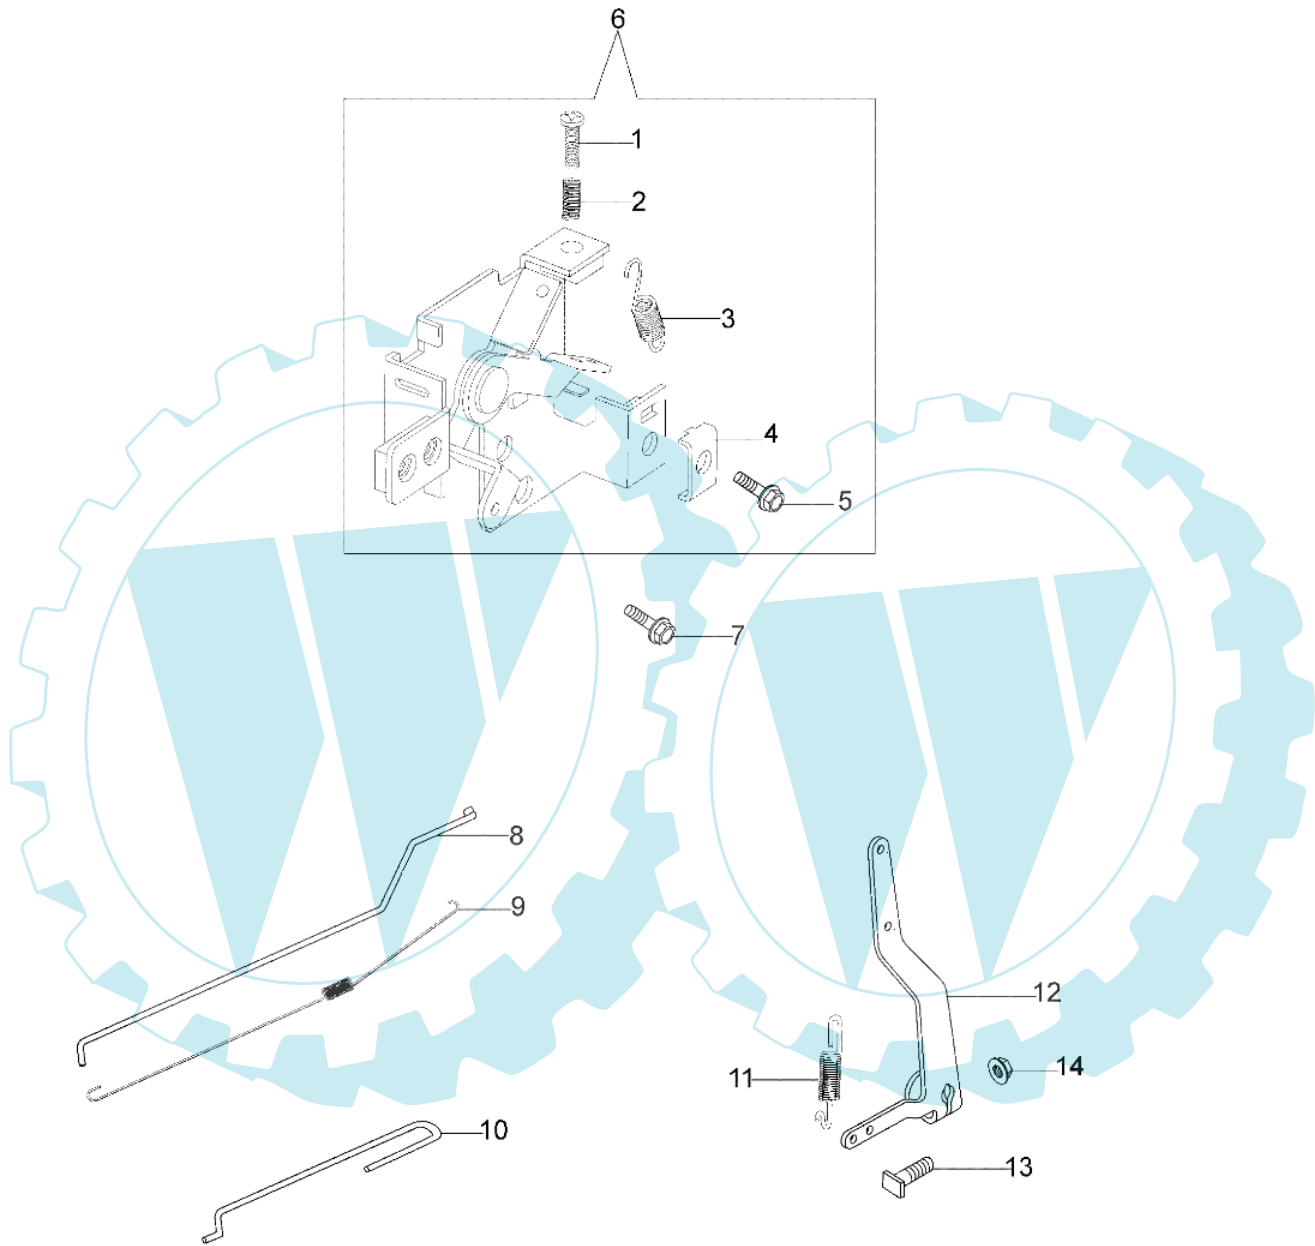

Max 48 TK - Vergaser

Bild Nr.	Anz.	Teilenummer	Beschreibung	Technische Nachricht
1	1	L66150116	Flansch	
2	1	L66150142	Vergaser	
3	1	L66150131	Valvola Beschl.	
4	1	L66150135	Lufthebel	
5	1	L66150121	Schraube	
6	1	L66150209	Dichtungssatz	
7	1	L66150122	Schraube	
8	1	L66150211	Reparkit	

Max 48 TK - Kompl. Hebel

Bild Nr.	Anz.	Teilenummer	Beschreibung	Technische Nachricht
1	1	L66150168	Reglerschraube	
2	1	L66150169	Feder	
3	1	L66150170	Feder	
4	1	L66150171	Blech	
5	1	L66150172	Schraube m5x16	
6	1	L66150173	Kompl. Hebel	
7	2	L66150174	Schraube	
8	1	L66150175	Stange	
9	1	L66150176	Feder Rückz. Beschl.	
10	1	L66150177	Stange Beschl.	
11	1	L66150179	Feder	
12	1	L66150181	Steuerhebel	
13	1	L66150183	Schraube	
14	1	L66150164	Scheibe	