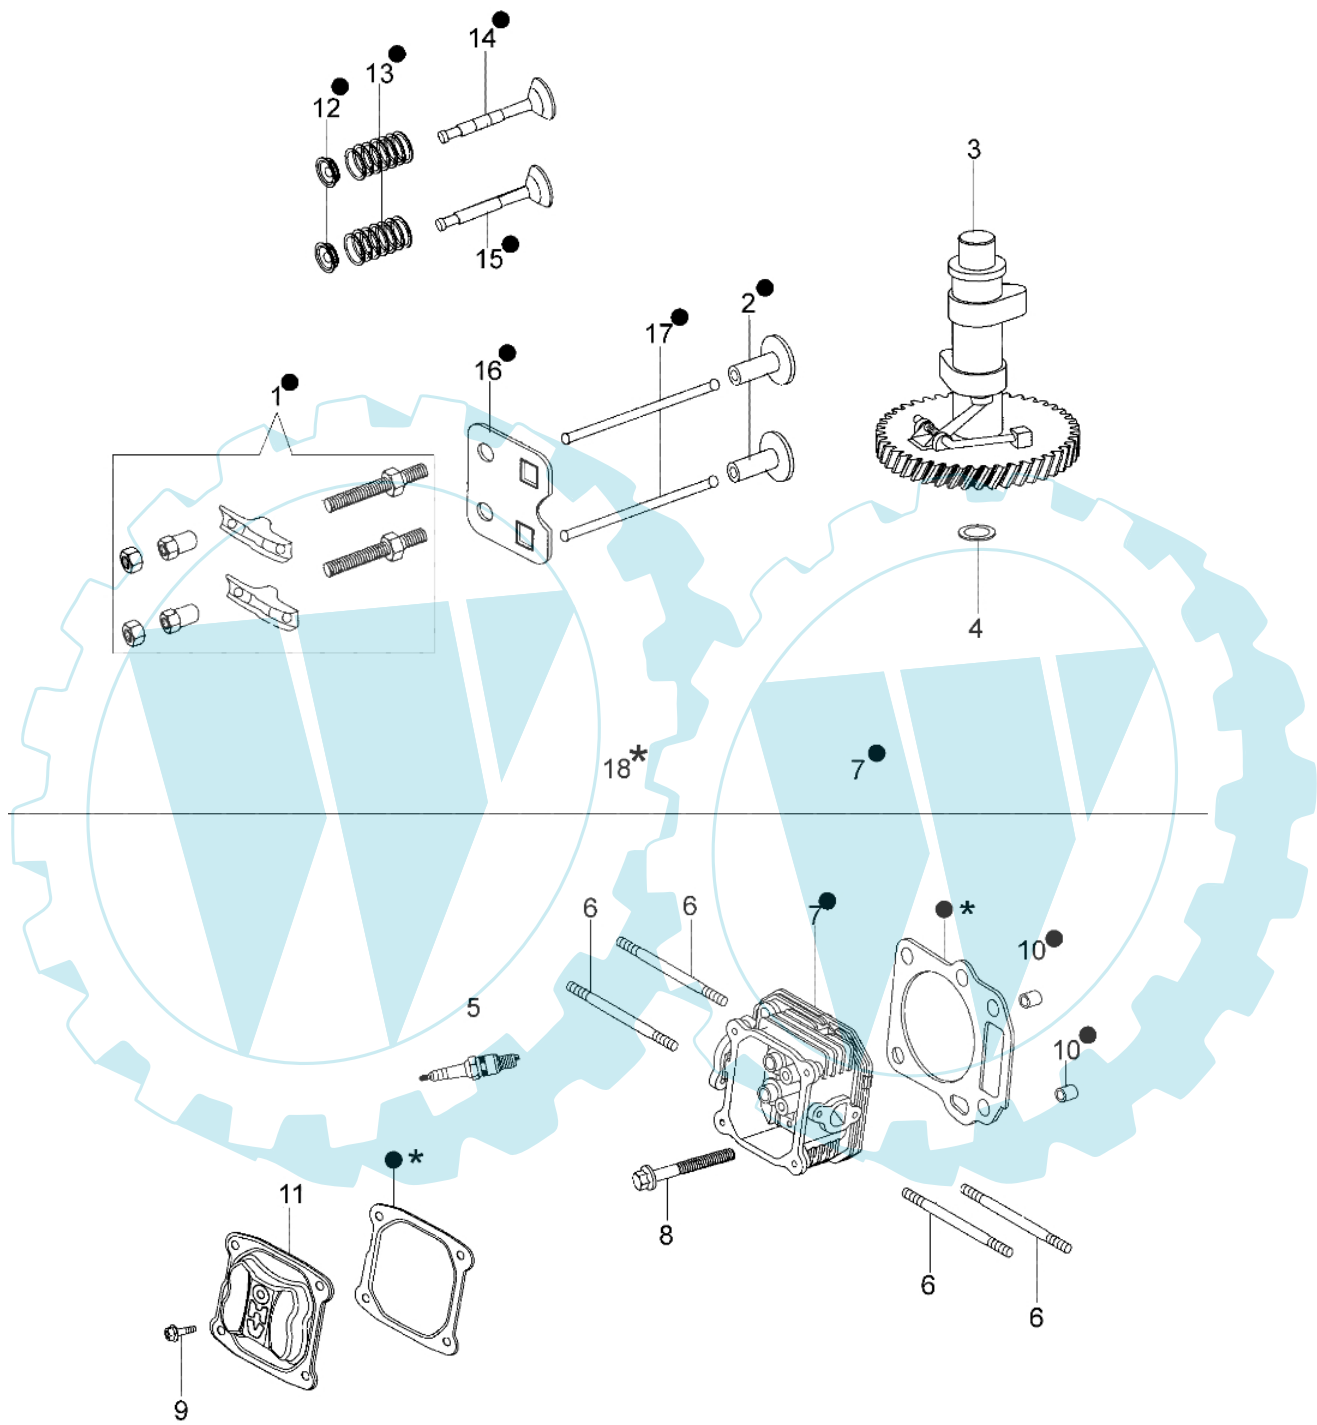

Max 48 TK - Zylinderkopf

Bild Nr.	Anz.	Teilenummer	Beschreibung	Technische Nachricht
1	2	L66150086	Set Schwinghebel	
2	2	L66150099	Führung	
3	1	L66150101	Nockenwelle	
4	1	L66150100	Unterlegscheibe	
5	1	L66150004	Zündkerze	
6	4	L66150008	Stiftschraube	
7	1	L66150215	Zylinderkopf	
8	4	L66150005	Schraube	
9	4	L66150001	Schraube	
10	2	L66150012	Hülse	
11	1	L66150002	Abdeckung	
12	2	L66150088	Guide feder	
13	2	L66150090	Feder	
14	1	L66150091	Ventil	
15	1	L66150093	Ventil	
16	1	L66150095	Platte	
17	2	L66150097	Acshe	
18	1	L66150209	Dichtungssatz	

Max 48 TK - Zylinderkopf

Bild Nr.	Anz.	Teilenummer	Beschreibung	Technische Nachricht
1	1	L66150013	Kompl. Unterbau	
2	1	L66150015	Tankverkleidung	
3	2	L66150016	Schraube	
4	1	L66150209	Dichtungssatz	
5	1	L66150018	Stiftschraube	
6	2	L66150019	Stiftschraube	
7	1	L66150020	Membranklappe	
8	1	L66150021	Unterlegscheibe	
9	1	L66150022	Schraube	
10	1	L66150023	Filterentlüftung	
11	1	L66150025	Entlüftungssitz	
12	1	L66150027	Verschl. Entlüftungssitz	
13	2	L66150029	Schraube	
14	2	L66150030	Schraube	
15	1	L66150031	Schutz	
16	1	L66150032	Schlauch	
17	1	L66150034	Regelwelle	
18	1	L66150035	Unterlegscheibe	
19	1	L66150036	Dichtung	
20	1	L66150037	Feder	

Max 48 TK - Zylinderkopf

Bild Nr.	Anz.	Teilenummer	Beschreibung	Technische Nachricht
1	1	L66150044	Abdeckung	
2	7	L66150046	Schraube	
3	3	L66150069	Schraube	
4	1	L66150049	Halteplatte f. Regler	
5	2	L66150050	Hülse	
6	1	L66150051	Schraube	
7	1	L66150052	Unterlegscheibe	
8	1	L66150068	Set Ölverschl. m. Halt.	
9	1	L66150067	Ölverschluss	
10	1	L66150053	Unterlegscheibe	
11	1	L66150054	Führungstift	
12	1	L66150055	Seger	
13	1	L66150056	Läufer	
14	1	L66150057	Set Regler	
15	1	L66150064	Schraube	
16	1	L66150209	Dichtungssatz	
17	2	L66150061	Hülse	
18	1	L66150063	Scheibe	