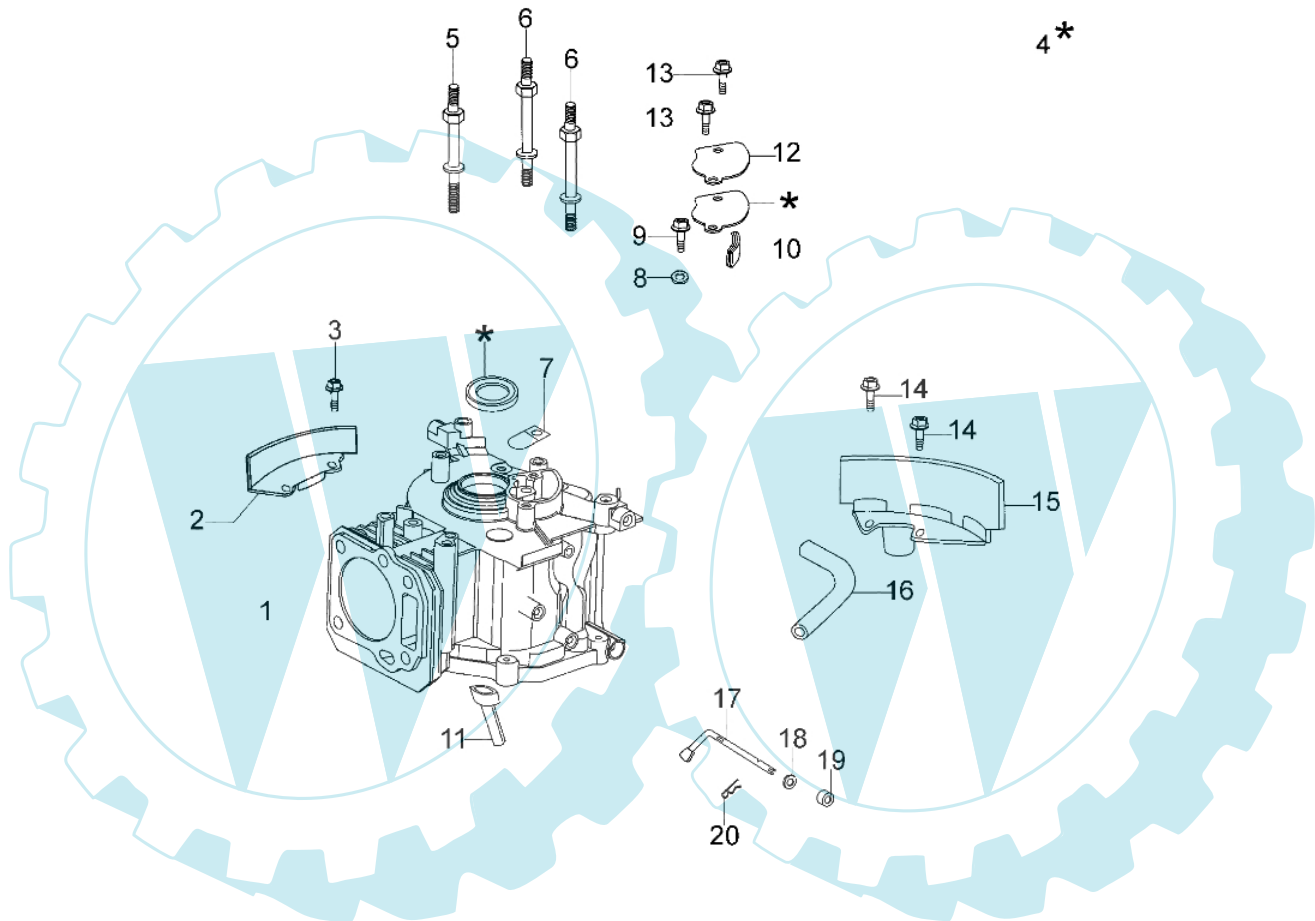

Max 48 TK - Zylinderkopf

Bild Nr.	Anz.	Teilenummer	Beschreibung	Technische Nachricht
1	2	L66150086	Set Schwinghebel	
2	2	L66150099	Führung	
3	1	L66150101	Nockenwelle	
4	1	L66150100	Unterlegscheibe	
5	1	L66150004	Zündkerze	
6	4	L66150008	Stiftschraube	
7	1	L66150215	Zylinderkopf	
8	4	L66150005	Schraube	
9	4	L66150001	Schraube	
10	2	L66150012	Hülse	
11	1	L66150002	Abdeckung	
12	2	L66150088	Guide feder	
13	2	L66150090	Feder	
14	1	L66150091	Ventil	
15	1	L66150093	Ventil	
16	1	L66150095	Platte	
17	2	L66150097	Acshe	
18	1	L66150209	Dichtungssatz	

Max 48 TK - Zylinderkopf

Bild Nr.	Anz.	Teilenummer	Beschreibung	Technische Nachricht
1	1	L66150013	Kompl. Unterbau	
2	1	L66150015	Tankverkleidung	
3	2	L66150016	Schraube	
4	1	L66150209	Dichtungssatz	
5	1	L66150018	Stiftschraube	
6	2	L66150019	Stiftschraube	
7	1	L66150020	Membranklappe	
8	1	L66150021	Unterlegscheibe	
9	1	L66150022	Schraube	
10	1	L66150023	Filterentlüftung	
11	1	L66150025	Entlüftungssitz	
12	1	L66150027	Verschl. Entlüftungssitz	
13	2	L66150029	Schraube	
14	2	L66150030	Schraube	
15	1	L66150031	Schutz	
16	1	L66150032	Schlauch	
17	1	L66150034	Regelwelle	
18	1	L66150035	Unterlegscheibe	
19	1	L66150036	Dichtung	
20	1	L66150037	Feder	

Max 48 TK - Zylinderkopf

Bild Nr.	Anz.	Teilenummer	Beschreibung	Technische Nachricht
1	1	L66150044	Abdeckung	
2	7	L66150046	Schraube	
3	3	L66150069	Schraube	
4	1	L66150049	Halteplatte f. Regler	
5	2	L66150050	Hülse	
6	1	L66150051	Schraube	
7	1	L66150052	Unterlegscheibe	
8	1	L66150068	Set Ölverschl. m. Halt.	
9	1	L66150067	Ölverschluss	
10	1	L66150053	Unterlegscheibe	
11	1	L66150054	Führungstift	
12	1	L66150055	Seger	
13	1	L66150056	Läufer	
14	1	L66150057	Set Regler	
15	1	L66150064	Schraube	
16	1	L66150209	Dichtungssatz	
17	2	L66150061	Hülse	
18	1	L66150063	Scheibe	