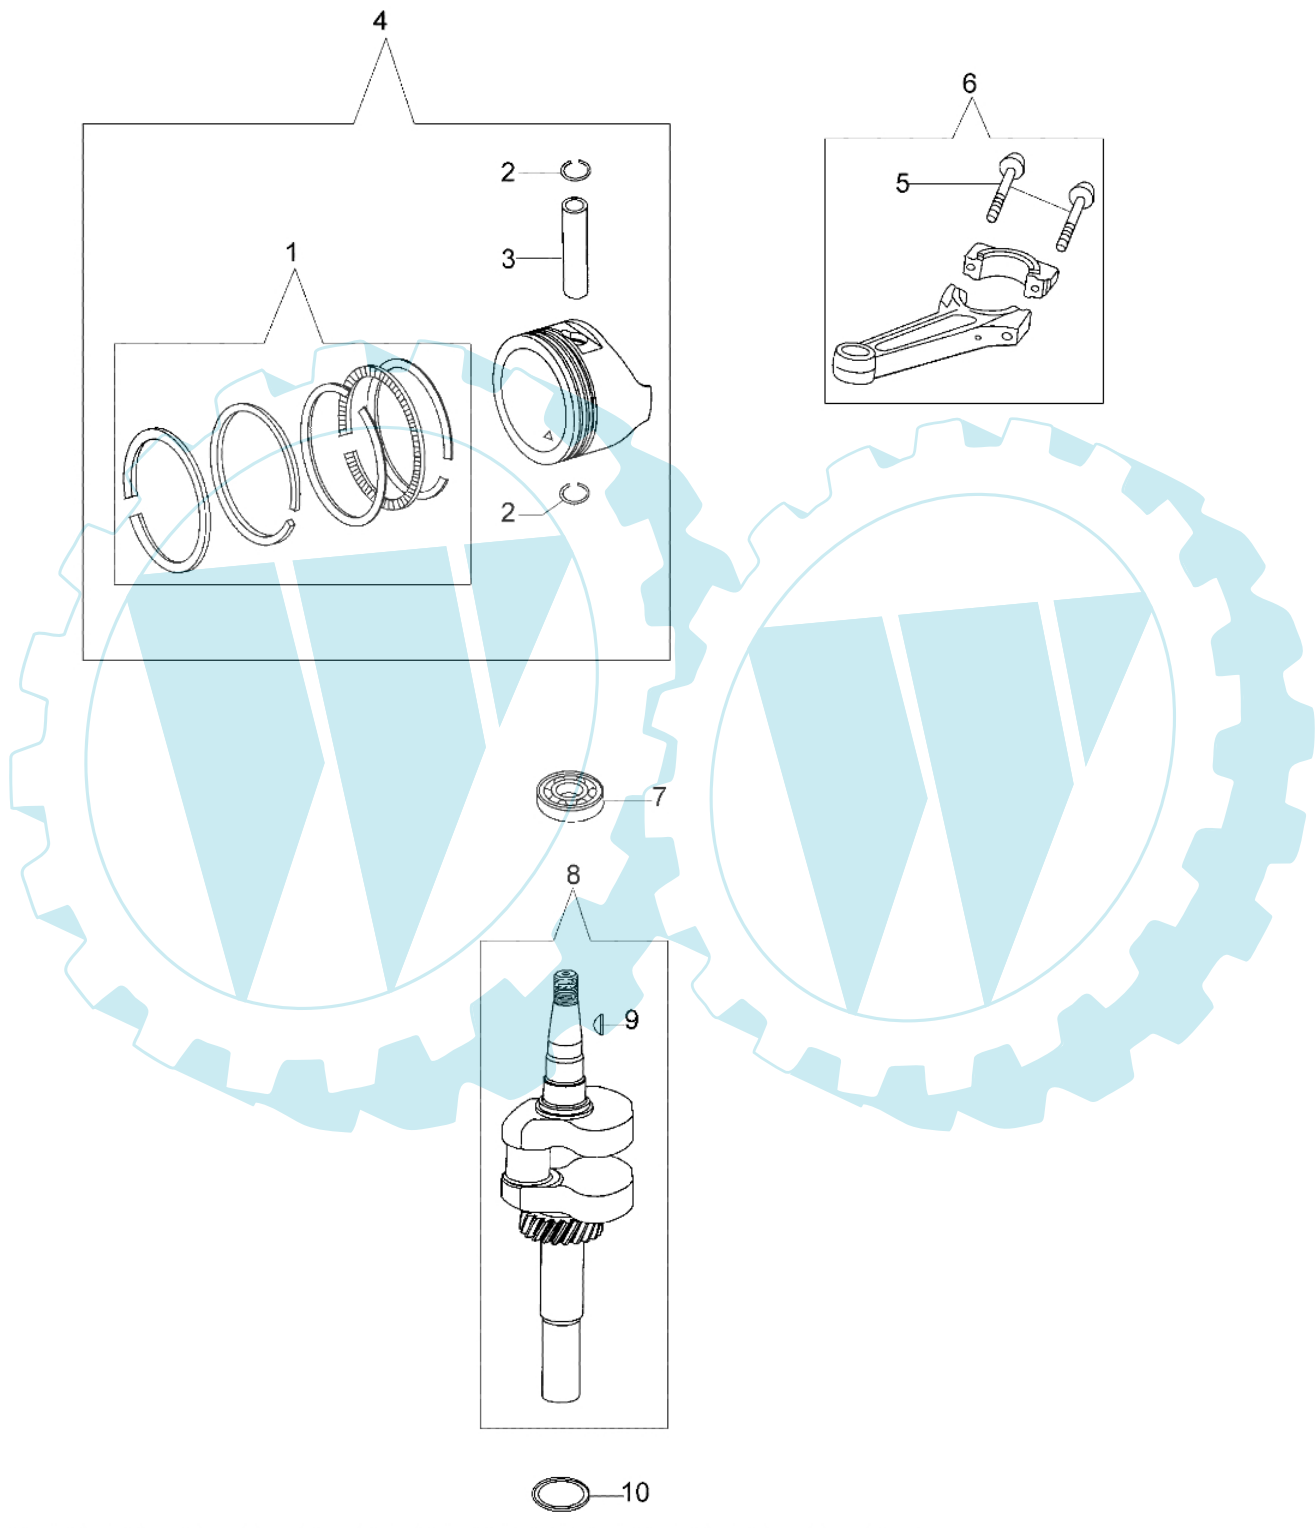

Max 48 TK - Zylinderkopf

Bild Nr.	Anz.	Teilenummer	Beschreibung	Technische Nachricht
1	1	L66150044	Abdeckung	
2	7	L66150046	Schraube	
3	3	L66150069	Schraube	
4	1	L66150049	Halteplatte f. Regler	
5	2	L66150050	Hülse	
6	1	L66150051	Schraube	
7	1	L66150052	Unterlegscheibe	
8	1	L66150068	Set Ölverschl. m. Halt.	
9	1	L66150067	Ölverschluss	
10	1	L66150053	Unterlegscheibe	
11	1	L66150054	Führungstift	
12	1	L66150055	Seger	
13	1	L66150056	Läufer	
14	1	L66150057	Set Regler	
15	1	L66150064	Schraube	
16	1	L66150209	Dichtungssatz	
17	2	L66150061	Hülse	
18	1	L66150063	Scheibe	

Max 48 TK - Motorwelle und kolben

Bild Nr.	Anz.	Teilenummer	Beschreibung	Technische Nachricht
1	1	L66150070	Kolbenring kit	
2	2	L66150074	Segerring	
3	1	L66150076	Bolzen	
4	1	L66150217	Kolben	
5	2	L66150078	Schraube Pleuel	
6	1	L66150079	Set Pleuel	
7	1	L66150085	Lager	
8	1	L66150082	Set Motorwelle	
9	1	L66150081	Keil	
10	1	L66150084	Unterlegscheibe	

Max 48 TK - Starter kpl. und schwungrad

Bild Nr.	Anz.	Teilenummer	Beschreibung	Technische Nachricht
1	1	L66150103	Startgriff	
2	1	L66150104	Startseil	
3	1	L66150112	Starter kpl.	
4	1	L66150105	Feder Anl.	
5	1	L66150106	Riemenscheibe Anl.	
6	1	L66150218	Klinke kpl.	
7	3	L66150113	Mutter	
8	1	L66150144	Schwungrad	
9	1	L66150146	Lüfterrad	
10	1	L66150147	Riemenscheibe	
11	1	L66150148	Mutter	
12	1	L66150149	Pipette Zündkerze	
13	1	L66150150	Massekabel	
14	1	L66150151	Spule Beschl.	
15	1	L66150152	Schraube	
16	1	L66150153	Feder	
17	2	L66150152	Schraube	
18	1	L66150154	Bremse	

Max 48 TK - Vergaser

Bild Nr.	Anz.	Teilenummer	Beschreibung	Technische Nachricht
1	1	L66150116	Flansch	
2	1	L66150142	Vergaser	
3	1	L66150131	Valvola Beschl.	
4	1	L66150135	Lufthebel	
5	1	L66150121	Schraube	
6	1	L66150209	Dichtungssatz	
7	1	L66150122	Schraube	
8	1	L66150211	Reparkit	