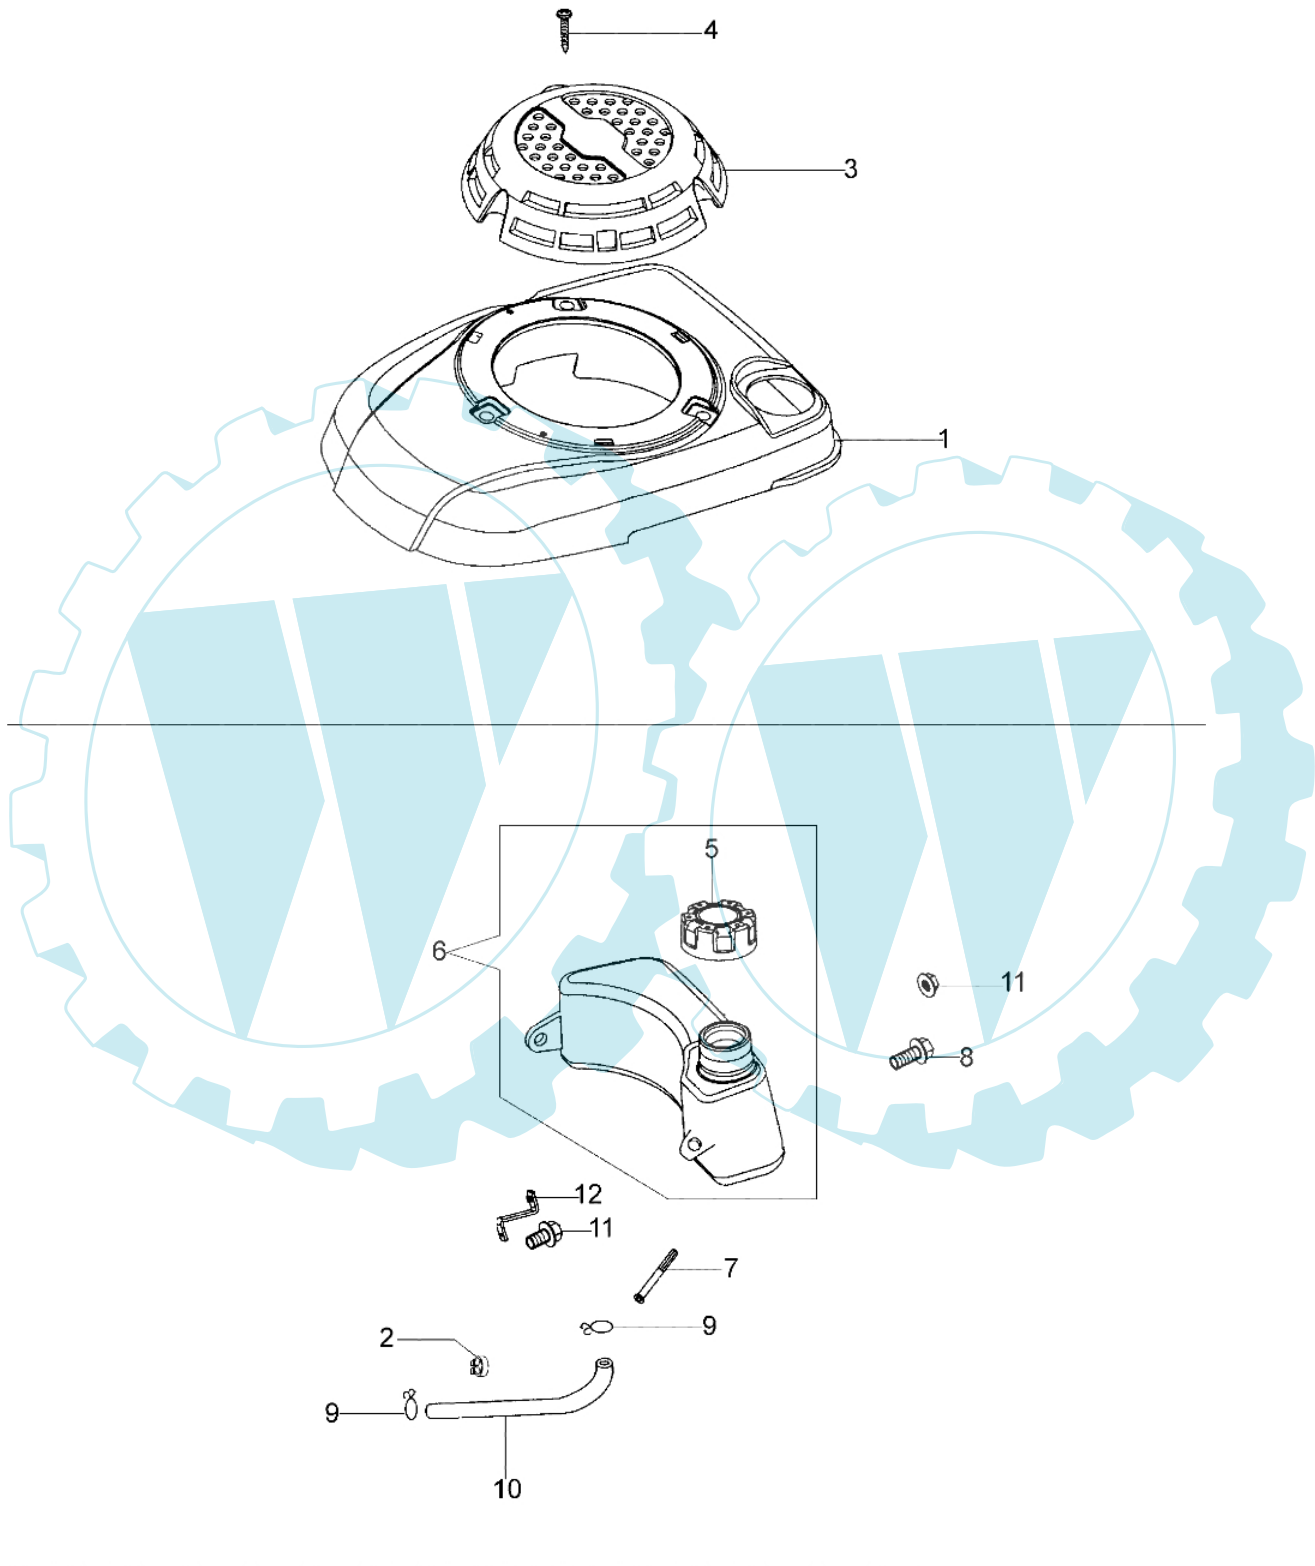

Max 48 TK - Benzintank und deckel

Bild Nr.	Anz.	Teilenummer	Beschreibung	Technische Nachricht
1	1	L66150189	Deckel	
2	1	L66150207	Clip	
3	1	L66150191	Lüfterradabdeckung	
4	1	L66150192	Schraube	
5	1	L66150193	Tankverschluss	
6	1	L66150220	Tank	
7	1	L66150204	Filter	
8	1	L66150197	Schraube	
9	2	L66150198	Clip	
10	1	L66150199	Schlauch	
11	1	L66150203	Schraube	
12	1	L66150202	Schalter