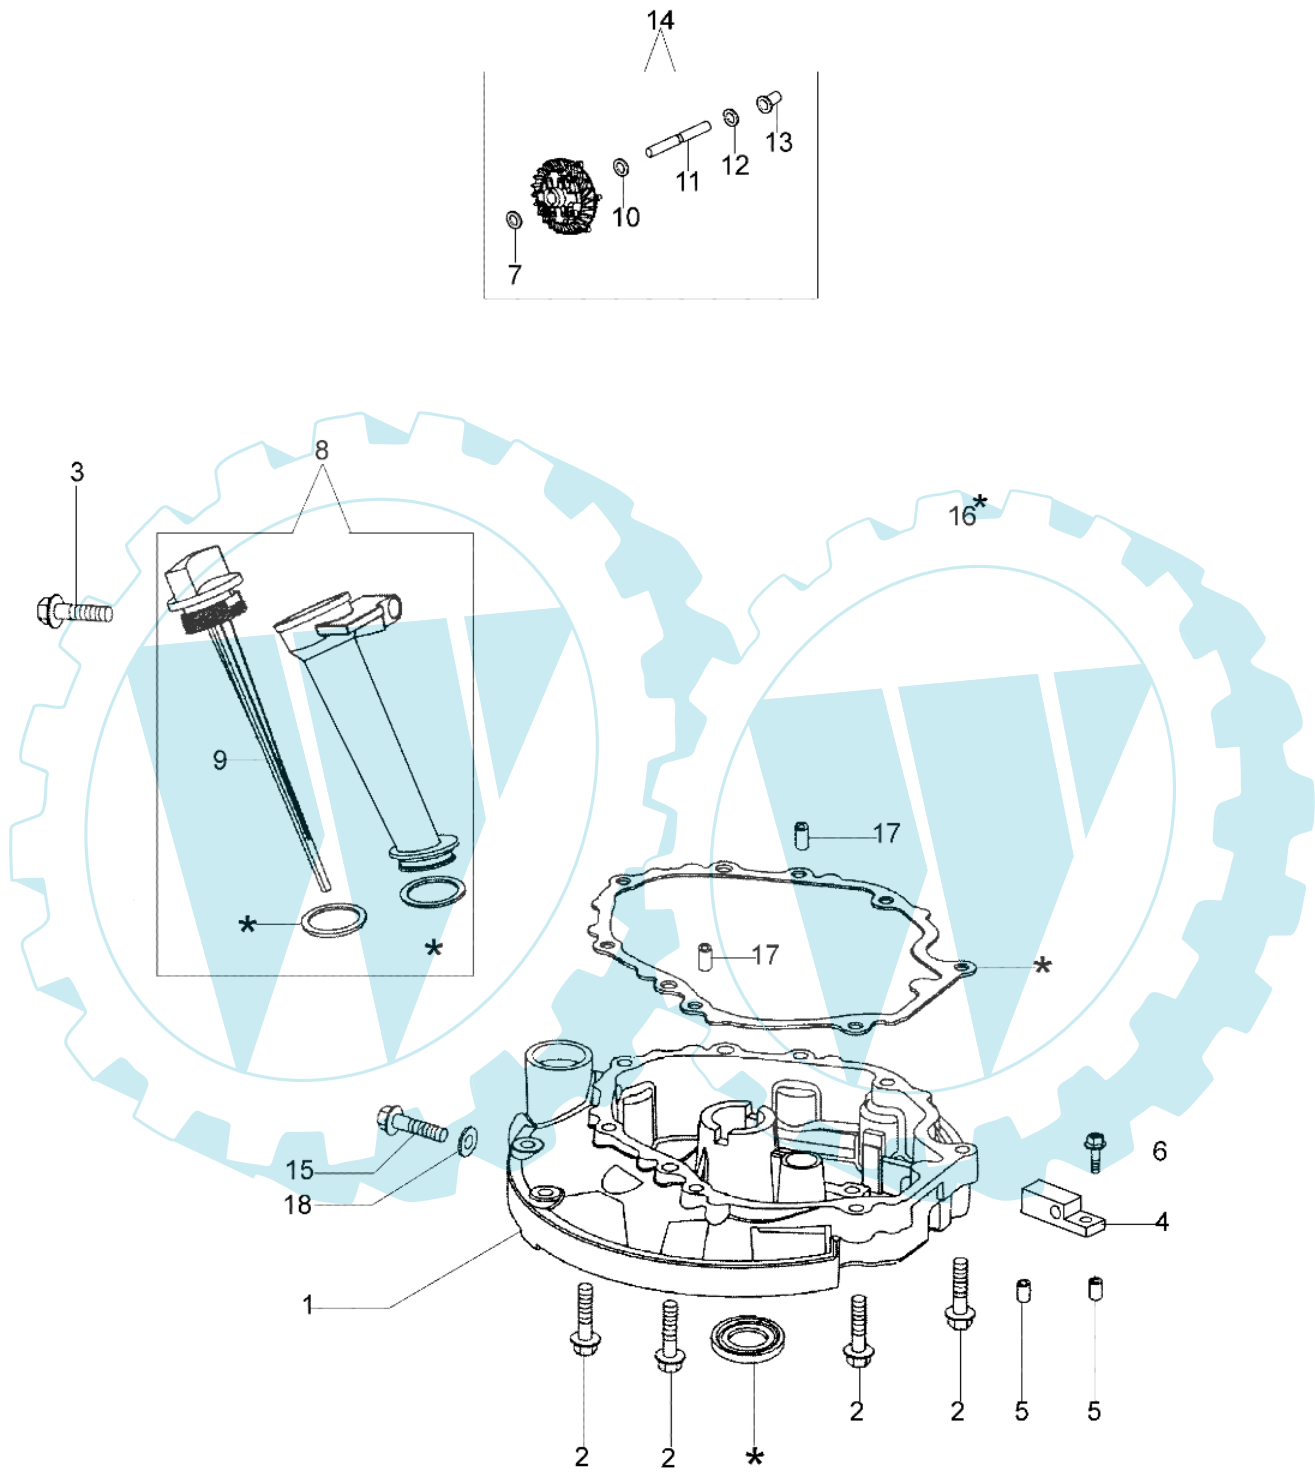

Max 48 TK - Zylinderkopf

Bild Nr.	Anz.	Teilenummer	Beschreibung	Technische Nachricht
1	1	L66150044	Abdeckung	
2	7	L66150046	Schraube	
3	3	L66150069	Schraube	
4	1	L66150049	Halteplatte f. Regler	
5	2	L66150050	Hülse	
6	1	L66150051	Schraube	
7	1	L66150052	Unterlegscheibe	
8	1	L66150068	Set Ölverschl. m. Halt.	
9	1	L66150067	Ölverschluss	
10	1	L66150053	Unterlegscheibe	
11	1	L66150054	Führungstift	
12	1	L66150055	Seger	
13	1	L66150056	Läufer	
14	1	L66150057	Set Regler	
15	1	L66150064	Schraube	
16	1	L66150209	Dichtungssatz	
17	2	L66150061	Hülse	
18	1	L66150063	Scheibe	

Max 48 TK - Motorwelle und kolben

Bild Nr.	Anz.	Teilenummer	Beschreibung	Technische Nachricht
1	1	L66150070	Kolbenring kit	
2	2	L66150074	Segerring	
3	1	L66150076	Bolzen	
4	1	L66150217	Kolben	
5	2	L66150078	Schraube Pleuel	
6	1	L66150079	Set Pleuel	
7	1	L66150085	Lager	
8	1	L66150082	Set Motorwelle	
9	1	L66150081	Keil	
10	1	L66150084	Unterlegscheibe	

Max 48 TK - Vergaser

Bild Nr.	Anz.	Teilenummer	Beschreibung	Technische Nachricht
1	1	L66150116	Flansch	
2	1	L66150142	Vergaser	
3	1	L66150131	Valvola Beschl.	
4	1	L66150135	Lufthebel	
5	1	L66150121	Schraube	
6	1	L66150209	Dichtungssatz	
7	1	L66150122	Schraube	
8	1	L66150211	Reparkit	